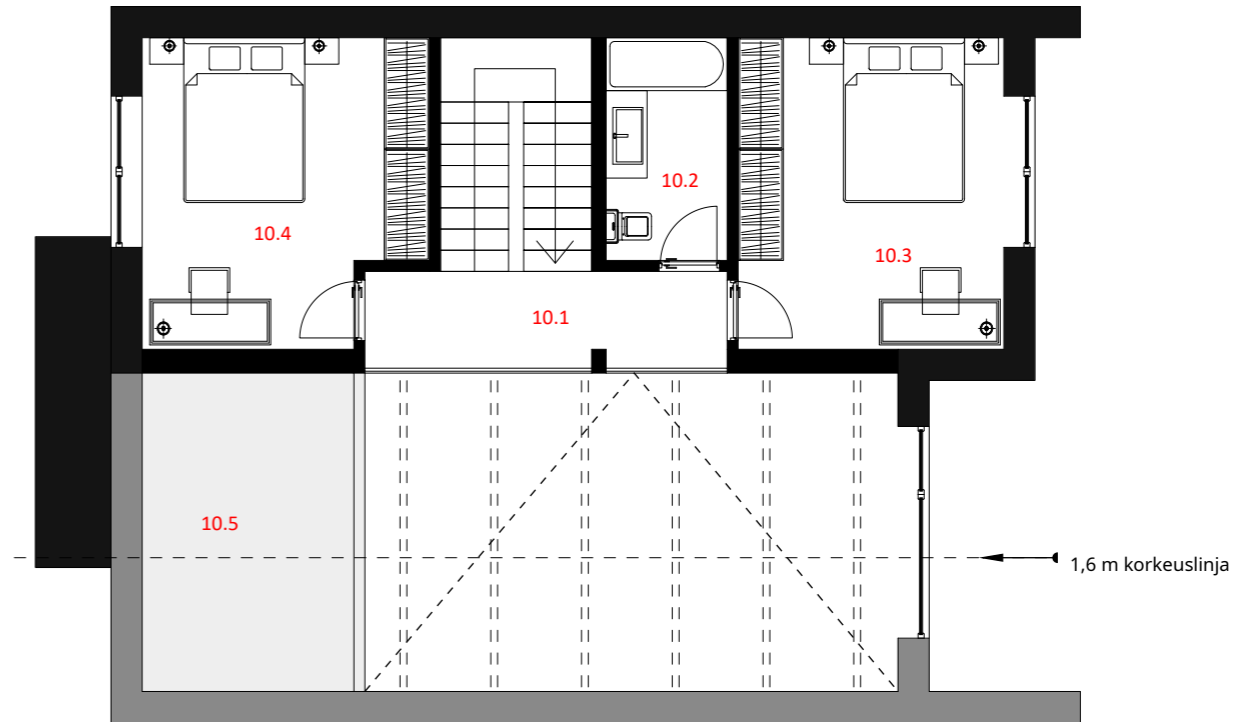

TILALUETTELO

1. kerros

Pos. nro	Tila	m ²
1.	Tekninen tila	6,1
2.	Eteinen	4,7
3.	Toimisto / huone	11,2
4.	Porrashalli	6,2
5.	Pesuhuone	8,1
6.	Sauna	4,2
7.	Kodinhoituhuone	5,1
8.	Käytävä	7,1
9.	Olohuone & keittiö	33,9
20.	Katos	3,8
Lämmitettävä pinta-ala		86,5 m²
Rakennusala katoksineen		125,8 m²

TILALUETTELO

2. kerros

Pos. nro	Tila	m ²
10.1	Käytävä	6,1
10.2	Kylpyhuone	4,7
10.3	Makuuhuone	14,5
10.4	Makuuhuone	14,5
10.5	Aputila	6,8
Lämmitettävä pinta-ala		52,8 m²

YHTEENVETO

Lämmitettävä pinta-ala	139,3 m²
Rakennusala katoksineen	125,8 m²